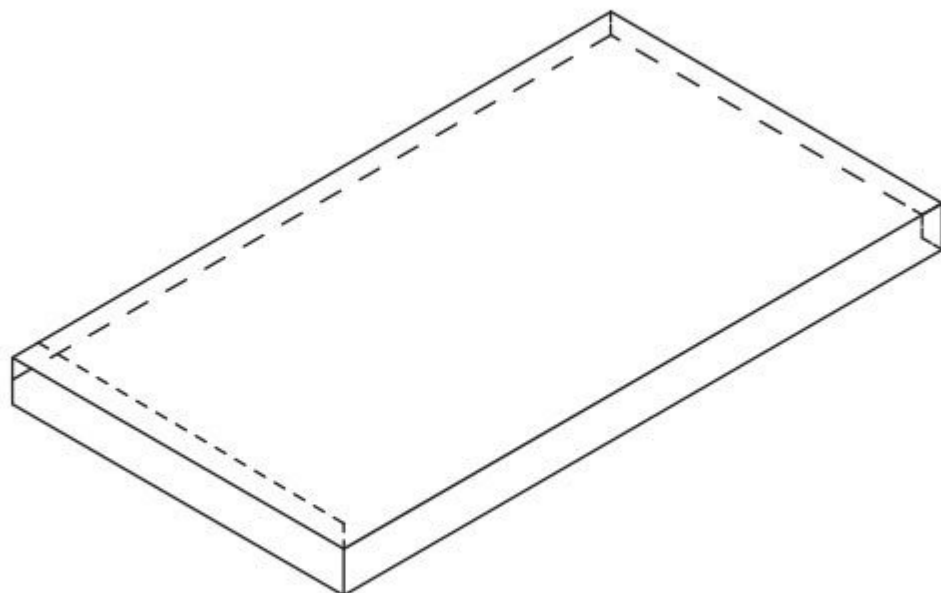

Фабрика: Atlas Concorde Russia
Размеры: 33x120
Цвет: коричневый

Frame Oak Scalino Angolo Dx
Артикул: 620070000864

Фабрика: Atlas Concorde Russia

Размеры: 33x60

Цвет: коричневый

Frame Oak Scalino Angolo Sx

Артикул: 620070000863