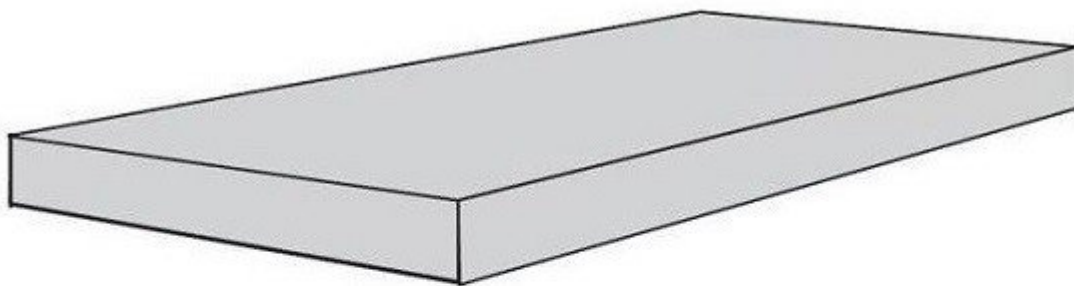

Atlas Concorde Russia Frame Honey Scalino Angolare Sx

Артикул: 620070001424

Фабрика: Atlas Concorde Russia
Размеры: 33x120
Цвет: бежевый

Atlas Concorde Russia Frame Magnolia Scalino Angolare Dx

Артикул: 620070001418