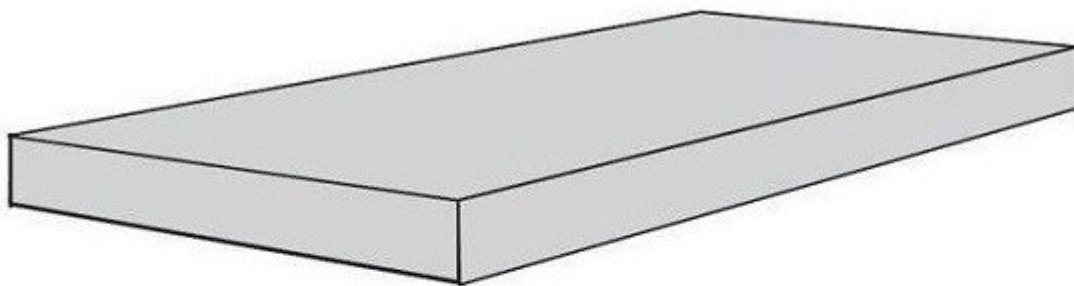

Фабрика: Atlas Concorde Russia
Размеры: 33x120
Цвет: коричневый