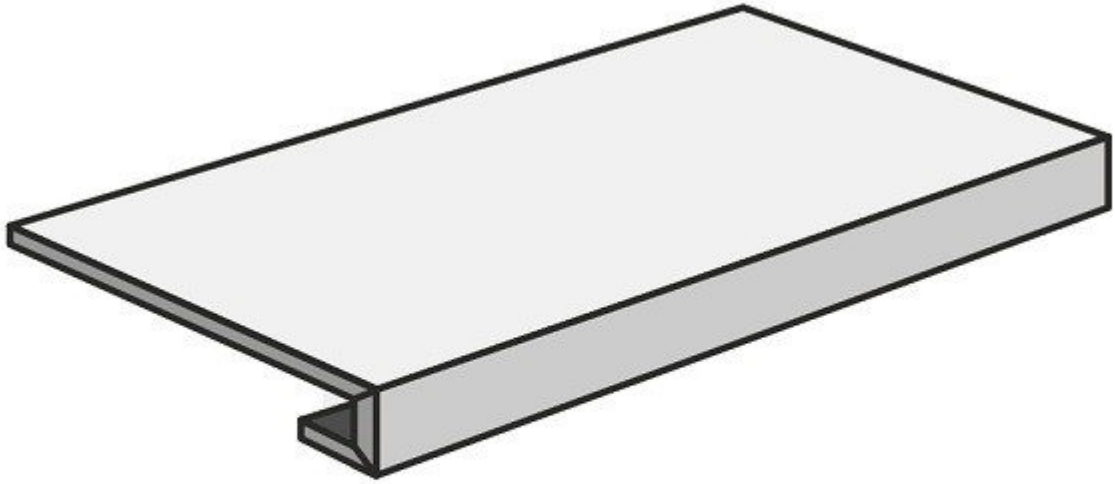

Фабрика: Atlas Concorde Russia
Размеры: 33x120
Цвет: белый

Atlas Concorde Russia Frame Oak Scalino Frontale
Артикул: 620070001414