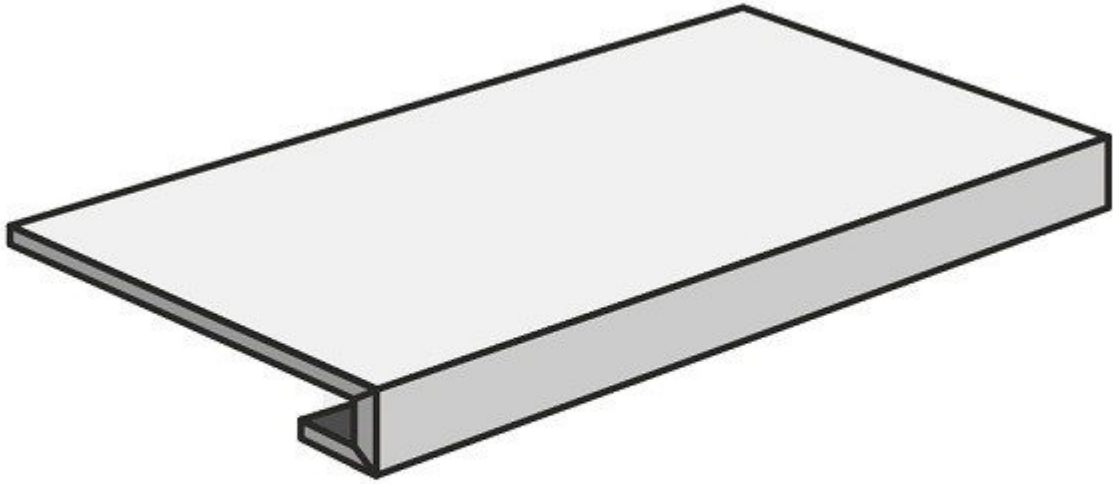

Фабрика: Atlas Concorde Russia
Размеры: 33x120
Цвет: бежевый

Atlas Concorde Russia Frame Honey Scalino Frontale
Артикул: 620070001413