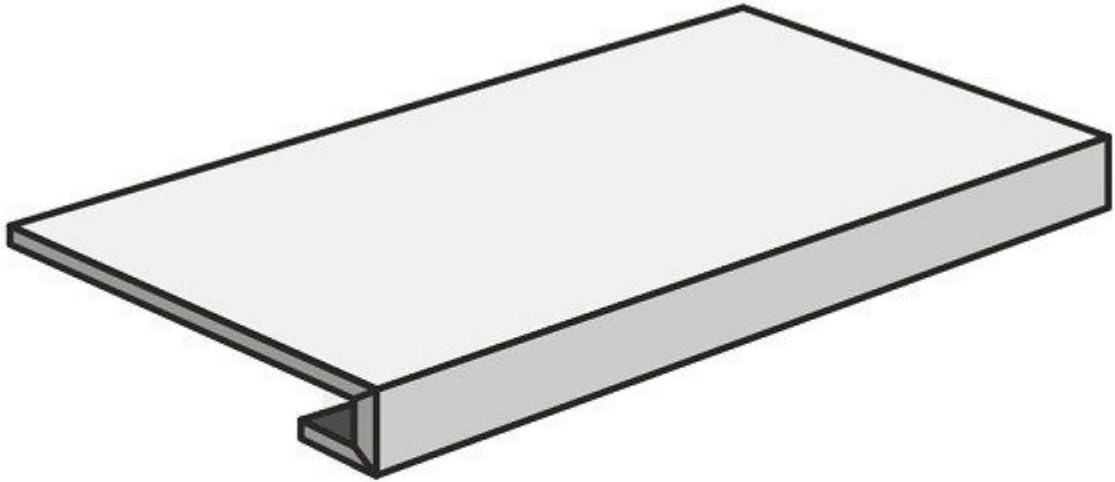

Фабрика: Atlas Concorde Russia

Размеры: 33x60

Цвет: коричневый

Atlas Concorde Russia Frame Cognac Scalino Frontale

Артикул: 620070001412

Фабрика: Atlas Concorde Russia
Размеры: 33x120
Цвет: бежевый

Atlas Concorde Russia Frame Honey Scalino Frontale
Артикул: 620070001413