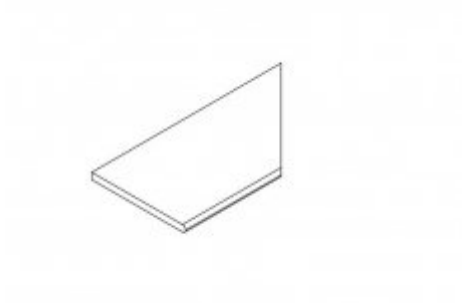

Frame Oak Lineare Angolo Dx

Артикул: 620090000423

Фабрика: Atlas Concorde Russia

Размеры: 30x60

Цвет: коричневый